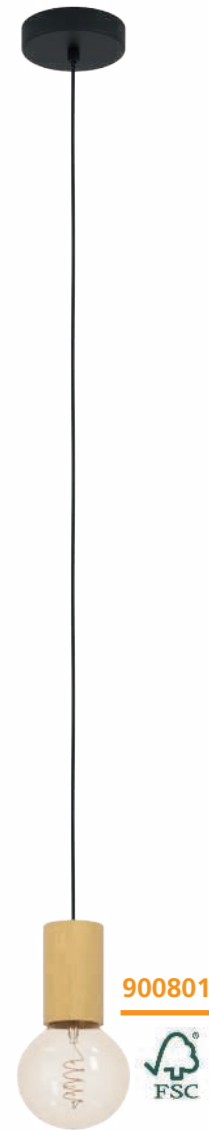

900798

900801

900799 POZUETA 1

pendant light; steel, brushed brass
Hängeleuchte; Stahl, messing-gebürstet
luminaire en suspension; acier, laiton brossé

H 1100, Ø 65

E27 1x 40W

9 008606 270248

900798 POZUETA 1

pendant light; steel, white
Hängeleuchte; Stahl, weiss
luminaire en suspension; acier, blanc

H 1100, Ø 65

E27 1x 40W

9 008606 270231

900801 POZUETA 1

pendant light; steel, wood, black, brown
Hängeleuchte; Stahl, Holz, schwarz, braun
luminaire en suspension; acier, bois, noir, marron

H 1100, Ø 65

E27 1x 40W

9 008606 270255