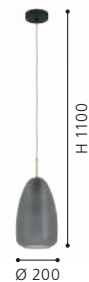

900506

900507

900508

900506 | 900507 | 900508

900506 ALOBRASE

pendant light; steel, black, brushed brass / satin glass, grey matt
Hängeleuchte; Stahl, schwarz, messing-gebürstet / Glas satiniert, grau matt
luminaire en suspension; acier, noir, laiton brossé / verre satiné, gris mat

H 1100, Ø 200

E27 1x 40W

9 008606 244362

900507 BATISTA

pendant light; steel, black, brushed brass / satin glass, grey matt
Hängeleuchte; Stahl, schwarz, messing-gebürstet / Glas satiniert, grau matt
luminaire en suspension; acier, noir, laiton brossé / verre satiné, gris mat

H 1100, Ø 120

E27 1x 40W

9 008606 244379

900508 BATISTA

pendant light; steel, black, brushed brass / satin glass, grey matt
Hängeleuchte; Stahl, schwarz, messing-gebürstet / Glas satiniert, grau matt
luminaire en suspension; acier, noir, laiton brossé / verre satiné, gris mat