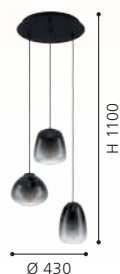

900195

99314

99314

900196 AGUILARES

pendant light; steel, black / glass vaporized, black-grey-transparent

Hängeleuchte; Stahl, schwarz / Glas bedampft, schwarz-grau-transparent

luminaire en suspension; acier, noir / verre vaporisé, noir gris transparent

H 1100, Ø 430

E27 3x 40W

9 008606 235568

900195 AGUILARES

pendant light; steel, black / glass vaporized, black-grey-transparent

Hängeleuchte; Stahl, schwarz / Glas bedampft, schwarz-grau-transparent

luminaire en suspension; acier, noir / verre vaporisé, noir transparent

L 840, B 195, H 1045

E27 3x 40W

9 008606 235551

99314 LEBALIO

pendant light; steel, bronzed / glass vaporized, black-transparent

Hängeleuchte; Stahl, brüniert / Glas bedampft, schwarz-transparent

luminaire en suspension; acier, brun / verre vaporisé, noir transparent