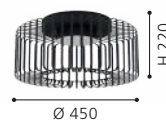

900722

LED

900724

LED

900723 GINESTRONE-Z

pendant light; steel, black / plastic, white
Hängeleuchte; Stahl, schwarz / Kunststoff, weiss
luminaire en suspension; acier, noir / plastique, blanc

H 1100, Ø 450

900722 GINESTRONE-Z

ceiling light; steel, black / plastic, white
Deckenleuchte; Stahl, schwarz / Kunststoff, weiss
plafonnier; acier, noir / plastique, blanc

H 220, Ø 450

900724 GINESTRONE-Z

pendant light; steel, black / plastic, white
Hängeleuchte; Stahl, schwarz / Kunststoff, weiss
luminaire en suspension; acier, noir / plastique, blanc

L 900, B 200, H 1100