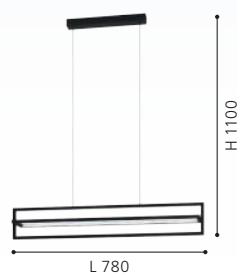

900465 SIBERIA

ceiling light; steel, black / plastic, white
 Deckenleuchte; Stahl, schwarz / Kunststoff, weiss
 plafonnier; acier, noir / plastique, blanc

L 780, B 160, H 235

900466 SIBERIA

pendant light; steel, black / plastic, white
 Hängeleuchte; Stahl, schwarz / Kunststoff, weiss
 luminaire en suspension; acier, noir / plastique, blanc

L 780, B 160, H 1100

900467 SIBERIA

wall light; steel, black / plastic, white
 Wandleuchte; Stahl, schwarz / Kunststoff, weiss
 Applique; acier, noir / plastique, blanc

L 160, H 300, A 190