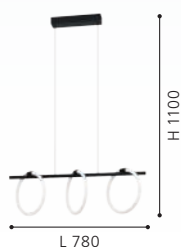

900562 CARANACOA

pendant light; steel, black / plastic, white
 Hängeleuchte; Stahl, schwarz / Kunststoff, weiss
 luminaire en suspension; acier, noir / plastique, blanc

L 780, B 230, H 1100

3x 9W 3600lm

9 008606 244645

900564 CARANACOA

wall light; steel, black / plastic, white
 Wandleuchte; Stahl, schwarz / Kunststoff, weiss
 Applique; acier, noir / plastique, blanc

L 260, H 260, A 45

11,5W 1500lm

9 008606 244669

900565 CARANACOA

table light; steel, black / plastic, white
 Tischleuchte; Stahl, schwarz / Kunststoff, weiss
 luminaire de table; acier, noir / plastique, blanc

L 260, B 50, H 260, Base: Ø 100

11,5W 1500lm

9 008606 244676