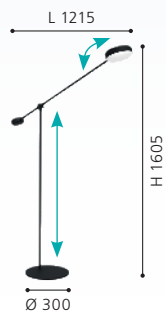

900353

900354 CLAVELLINA

floor light; steel, black / plastic, white
Stehleuchte; Stahl, schwarz / Kunststoff, weiss
lampadaire; acier, noir / plastique, blanc

L 1215, H 1605, Base: Ø 300

LED

24W

warm
WHITE

2210lm

9 008606 243518

900354