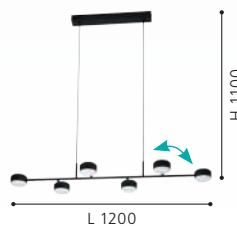

900351

900352

900351 CLAVELLINA

ceiling light; steel, black / plastic, white
Deckenleuchte; Stahl, schwarz / Kunststoff, weiss
plafonnier; acier, noir / plastique, blanc

L 890, B 465, H 185

4x 6,8W 3200lm

9 008606 241088

900352 CLAVELLINA

pendant light; steel, black / plastic, white
Hängeleuchte; Stahl, schwarz / Kunststoff, weiss
luminaire en suspension; acier, noir / plastique, blanc

L 1200, B 400, H 1100

6x 7W 4800lm

9 008606 241095

900353 CLAVELLINA

table light; steel, black / plastic, white
Tischleuchte; Stahl, schwarz / Kunststoff, weiss
luminaire de table; acier, noir / plastique, blanc

L 550, H 450, Base: Ø 180

1x 6,8W 800lm

9 008606 241101