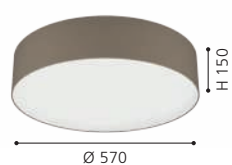

900441

900439

900442

900439 ROMAO-Z

ceiling light; steel, white / fabric, plastic, white
Deckenleuchte; Stahl, weiss / Textil, Kunststoff, weiss
plafonnier; acier, blanc / tissu, plastique, blanc

H 150, Ø 570

900441 ROMAO-Z

ceiling light; steel, white / fabric, plastic, taupe, white
Deckenleuchte; Stahl, weiss / Textil, Kunststoff, taupe, weiss
plafonnier; acier, blanc / tissu, plastique, taupe, blanc

H 150, Ø 570

900442 ROMAO-Z

ceiling light; steel, white / fabric linen, plastic, grey, white
Deckenleuchte; Stahl, weiss / Textil Leinen, Kunststoff, grau, weiss
plafonnier; acier, blanc / tissu de lin, plastique, gris, blanc

H 150, Ø 570

9 008606 243914

9 008606 243921

9 008606 243938