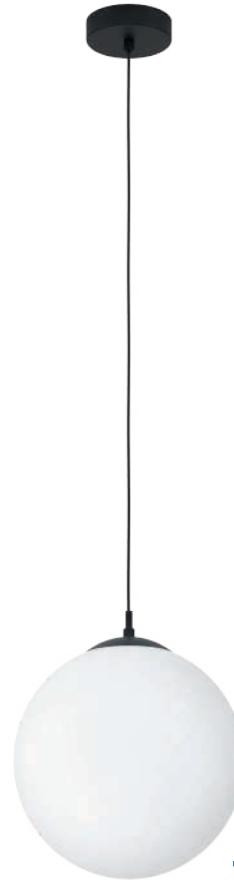

900512

The flower pots are included in these luminaires.

Bei diesen Leuchten sind die Blumentöpfe inkludiert.

Les pots de fleurs sont inclus dans ces luminaires.

900395

900511

900395 RONDO

pendant light; steel, satin nickel / matte-opal glass, white
Hängeleuchte; Stahl, nickel-matt / Glas opal-matt, weiss
luminaire en suspension; acier, nickel mat / verre opale mat, blanc

L 960, B 200, H 1100

E27

3x 40W

9 008606 239467

900511 RONDO 3

pendant light; steel, black / matte-opal glass, white
Hängeleuchte; Stahl, schwarz / Glas opal-matt, weiss
luminaire en suspension; acier, noir / verre opale mat, blanc

H 1100, Ø 300

E27

1x 40W

9 008606 244409

900512 RONDO 3

pendant light; steel, black / matte-opal glass, white
Hängeleuchte; Stahl, schwarz / Glas opal-matt, weiss
luminaire en suspension; acier, noir / verre opale mat, blanc

L 1210, B 200, H 1100

E27

3x 40W

9 008606 244416