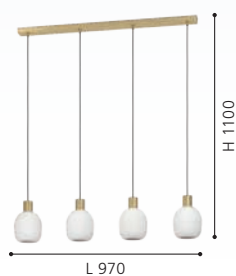

**900306****900304****900307****900306 MANZANARES**

pendant light; steel, brushed brass, gold / matte-opal glass, white

Hängeleuchte; Stahl, messing-gebürstet, gold / Glas opal-matt, weiss

luminaire en suspension; acier, laiton brossé, or / verre opale mat, blanc

L 970, B 145, H 1100

E27 4x 40W

9 008606 235919

L 970

H 1100

**900304 MANZANARES**

ceiling light; steel, brushed brass, gold / matte-opal glass, white

Deckenleuchte; Stahl, messing-gebürstet, gold / Glas opal-matt, weiss

plafonnier; acier, laiton brossé, or / verre opale mat, blanc

H 190, Ø 450

E27 3x 40W

9 008606 235896

Ø 450

H 190

**900307 MANZANARES**

table light; steel, brushed brass, gold / matte-opal glass, white

Tischleuchte; Stahl, messing-gebürstet, gold / Glas opal-matt, weiss

luminaire de table; acier, laiton brossé, or / verre opale mat, blanc

H 180, Ø 145, Base: Ø 90

E27 1x 40W

9 008606 235926

Ø 90

H 180