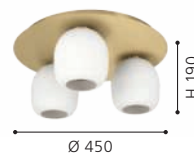

**900306****900304****900307****900306 MANZANARES**

pendant light; steel, brushed brass, gold / matte-opal glass, white

Hängeleuchte; Stahl, messing-gebürstet, gold / Glas opal-matt, weiss

luminaire en suspension; acier, laiton brossé, or / verre opale mat, blanc

L 970, B 145, H 1100

E27 4x 40W

9 008606 235919

L 970

H 1100

**900304 MANZANARES**

ceiling light; steel, brushed brass, gold / matte-opal glass, white

Deckenleuchte; Stahl, messing-gebürstet, gold / Glas opal-matt, weiss

plafonnier; acier, laiton brossé, or / verre opale mat, blanc

H 190, Ø 450

E27 3x 40W

9 008606 235896

Ø 450

H 190

**900307 MANZANARES**

table light; steel, brushed brass, gold / matte-opal glass, white

Tischleuchte; Stahl, messing-gebürstet, gold / Glas opal-matt, weiss

luminaire de table; acier, laiton brossé, or / verre opale mat, blanc

H 180, Ø 145, Base: Ø 90

E27 1x 40W

9 008606 235926

Ø 90

H 180