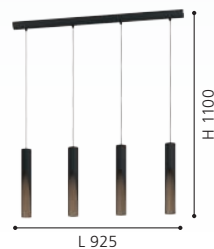

900875

900876

**900875 BARBOTTO**

pendant light; steel, wood, black, brown  
Hängeleuchte; Stahl, Holz, schwarz, braun  
luminaire en suspension; acier, bois, noir, marron

L 925, B 60, H 1100

**900876 BARBOTTO**

table light; steel, wood, black, brown  
Tischleuchte; Stahl, Holz, schwarz, braun  
luminaire de table; acier, bois, noir, marron

H 395, Ø 60, Base: Ø 100