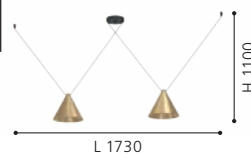

Grâce aux boutons de fixation, ces luminaires peuvent être montés plus ou moins loin, selon les souhaits du client.

99593

DESIGN  
HIGHLIGHT  
DETAIL

**900843 NARICES 1**

pendant light; steel, black / steel, brushed brass, gold  
Hängeleuchte; Stahl, schwarz / Stahl, messing-gebürstet, gold  
luminaire en suspension; acier, noir / acier, laiton brossé, or

L 1730, B 260, H 1100

**99593 NARICES**

table light; steel, black / steel, brushed brass, gold  
Tischleuchte; Stahl, schwarz / Stahl, messing-gebürstet, gold  
luminaire de table; acier, noir / acier, laiton brossé, or

L 295, B 220, H 500, Base: Ø 220