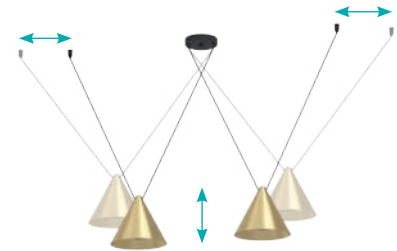

900843

900843

These luminaires can be mounted wider or narrower according to the customer's requirements due to the mounting knobs.

Diese Leuchten können aufgrund der Befestigungsknöpfe je nach Kundenwunsch weiter oder enger montiert werden.

Grâce aux boutons de fixation, ces luminaires peuvent être montés plus ou moins loin, selon les souhaits du client.

99593

DESIGN  
HIGHLIGHT  
DETAIL

**900843 NARICES 1**

pendant light; steel, black / steel, brushed brass, gold  
Hängeleuchte; Stahl, schwarz / Stahl, messing-gebürstet, gold  
luminaire en suspension; acier, noir / acier, laiton brossé, or

L 1730, B 260, H 1100

**99593 NARICES**

table light; steel, black / steel, brushed brass, gold  
Tischleuchte; Stahl, schwarz / Stahl, messing-gebürstet, gold  
luminaire de table; acier, noir / acier, laiton brossé, or

L 295, B 220, H 500, Base: Ø 220