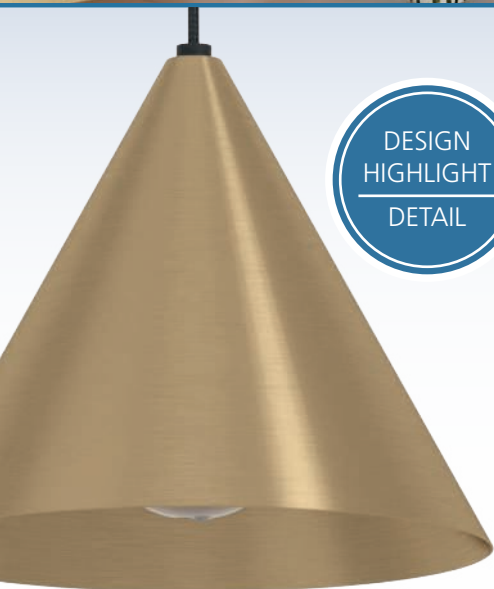

900843

900843

These luminaires can be mounted wider or narrower according to the customer's requirements due to the mounting knobs.

Diese Leuchten können aufgrund der Befestigungsknöpfe je nach Kundenwunsch weiter oder enger montiert werden.

Grâce aux boutons de fixation, ces luminaires peuvent être montés plus ou moins loin, selon les souhaits du client.

99593

DESIGN  
HIGHLIGHT  
DETAIL

**900843 NARICES 1**

pendant light; steel, black / steel, brushed brass, gold  
Hängeleuchte; Stahl, schwarz / Stahl, messing-gebürstet, gold  
luminaire en suspension; acier, noir / acier, laiton brossé, or

L 1730, B 260, H 1100

**99593 NARICES**

table light; steel, black / steel, brushed brass, gold  
Tischleuchte; Stahl, schwarz / Stahl, messing-gebürstet, gold  
luminaire de table; acier, noir / acier, laiton brossé, or

L 295, B 220, H 500, Base: Ø 220