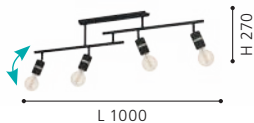

900176

900178

900179

900176 LURONE

ceiling light; steel, black, brass
Deckenleuchte; Stahl, schwarz, messing
plafonnier; acier, noir, laiton

L 1000, B 50, H 270

900178 LURONE

table light; steel, black, brass
Tischleuchte; Stahl, schwarz, messing
luminaire de table; acier, noir, laiton

L 205, B 50, H 500, Base: Ø 200

900179 LURONE

floor light; steel, black, brass
Stehleuchte; Stahl, schwarz, messing
lampadaire; acier, noir, laiton

L 205, B 50, H 1600, Base: Ø 250