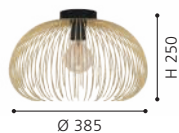

900165 VENEZUELA

ceiling light; steel, black, gold
Deckenleuchte; Stahl, schwarz, gold
plafonnier; acier, noir, or

H 250, Ø 385

900166 VENEZUELA

pendant light; steel, black, gold
Hängeleuchte; Stahl, schwarz, gold
luminaire en suspension; acier, noir, or

H 1100, Ø 235

900167 VENEZUELA

pendant light; steel, black, gold
Hängeleuchte; Stahl, schwarz, gold
luminaire en suspension; acier, noir, or

L 935, B 235, H 1100