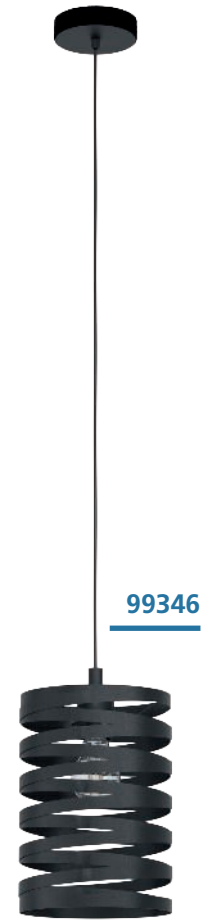

99345

900164

99346

99345 CREMELLA

pendant light; steel, black
Hängeleuchte; Stahl, schwarz
luminaire en suspension; acier, noir

H 1100, Ø 370

E27 1x 40W

9 002759 993450

900164 CREMELLA

ceiling light; steel, black
Deckenleuchte; Stahl, schwarz
plafonnier; acier, noir

H 260, Ø 370

E27 1x 60W

9 008606 234417

99346 CREMELLA

pendant light; steel, black
Hängeleuchte; Stahl, schwarz
luminaire en suspension; acier, noir

H 1100, Ø 180

E27 1x 40W

9 002759 993467