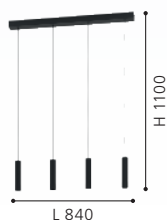

900906

LED

900926

LED

900906 ALMUDAINA

pendant light; steel, black
Hängeleuchte; Stahl, schwarz
luminaire en suspension; acier, noir

L 840, B 60, H 1100

4x 5,4W 1920lm

9 008606 274109

900926 ALMUDAINA

pendant light; steel, black
Hängeleuchte; Stahl, schwarz
luminaire en suspension; acier, noir

H 1100, Ø 40

1x 5W 480lm

9 008606 281817

ALMUDAINA

The heads of the wall lamp, table lights and the floor lamp of the Almudaina series can be swiveled to the right and left as well as, down and up.

Die Köpfe der Wandleuchte, Tischleuchte und der Stehleuchte der Serie Almudaina lassen sich nach rechts und links sowie, nach unten und nach oben schwenken.

Les têtes de la lampe murale, les lumières de la table et la lampe à l'ordre de la série Almudaina peuvent être pivotés à droite et à gauche ainsi que, en bas et en haut.