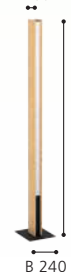

900391

900392 ANCHORENA-Z

floor light; wood, steel, brown, black / plastic, white
 Stehleuchte; Holz, Stahl, braun, schwarz / Kunststoff, weiss
 lampadaire; bois, acier, marron, noir / plastique, blanc

L 105, B 55, H 1500, Base: B 240, T 210

35W

3980lm

Remote,
App

L 105

9 008606 243709

900392