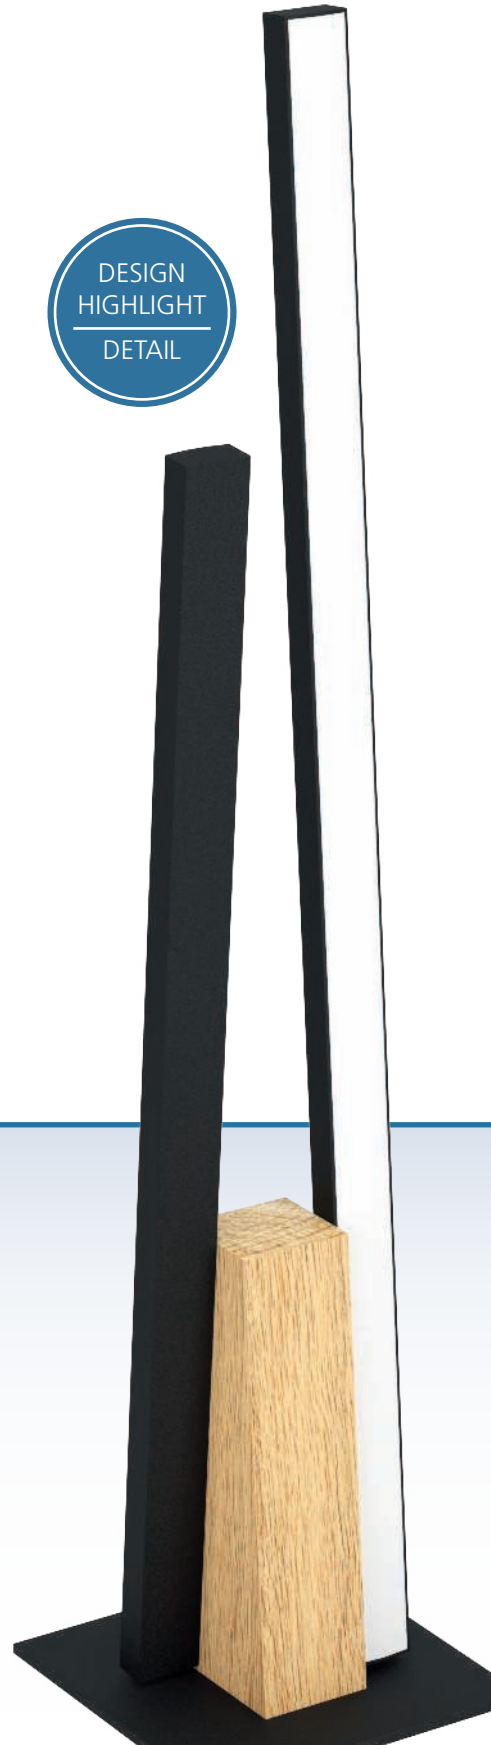

DESIGN  
HIGHLIGHT  
DETAIL

### 900492 PANAGRIA

table light; aluminium, steel, wood, black, brown / plastic, white  
Tischleuchte; Alu, Stahl, Holz, schwarz, braun / Kunststoff, weiss  
luminaire de table; aluminium, acier, bois, noir, marron /  
plastique, blanc

L 75, B 45, H 455, Base: B 100, T 100

1x 6,8W 1440lm 1x 5,2W

9 008606 244263

### 900493 PANAGRIA

floor light; aluminium, steel, wood, black, brown / plastic, white  
Stehleuchte; Alu, Stahl, Holz, schwarz, braun / Kunststoff, weiss  
lampadaire; aluminium, acier, bois, noir, marron / plastique,  
blanc