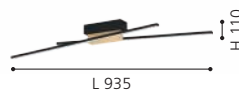

900489

900488

900491

900489 PANAGRIA

pendant light; aluminium, steel, wood, black, brown / plastic, white

Hängeleuchte; Alu, Stahl, Holz, schwarz, braun / Kunststoff, weiss

luminaire en suspension; aluminium, acier, bois, noir, marron / plastique, blanc

L 935, B 75, H 1100

2x 13W 3120lm

9 008606 244249

900488 PANAGRIA

ceiling light; aluminium, steel, wood, black, brown / plastic, white

Deckenleuchte; Alu, Stahl, Holz, schwarz, braun / Kunststoff, weiss

plafonnier; aluminium, acier, bois, noir, marron / plastique, blanc

L 935, B 75, H 110

2x 13W 3120lm

9 008606 244232

900491 PANAGRIA

wall light; aluminium, steel, wood, black, brown / plastic, white

Wandleuchte; Alu, Stahl, Holz, schwarz, braun / Kunststoff, weiss

L 75, H 540, A 85

2x 6,3W 1510lm

9 008606 244256