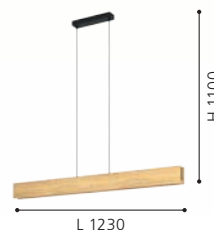

L 1230, B 55, H 1100

35W

3980 lm

Remote,
App

9 008606 243679

900391 ANCHORENA-Z

table light; wood, steel, brown, black / plastic, white
Tischleuchte; Holz, Stahl, braun, schwarz / Kunststoff, weiss
luminaire de table; bois, acier, marron, noir / plastique, blanc