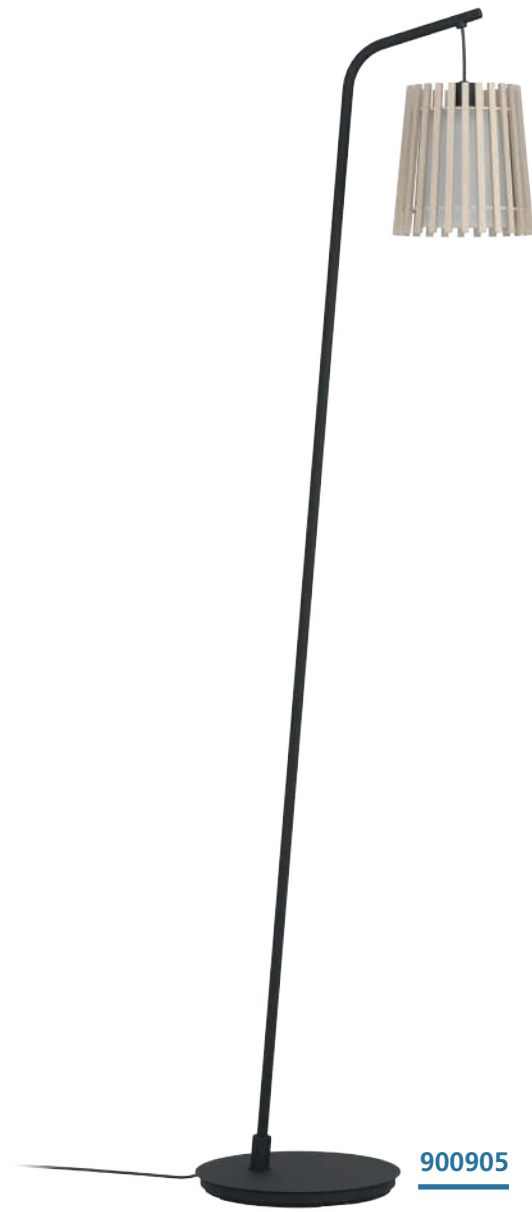

**900904**

**900905**

**900904 FATTORIA**

table light; steel, black / wood, fabric, brown, white  
Tischleuchte; Stahl, schwarz / Holz, Textil, braun, weiss  
luminaire de table; acier, noir / bois, tissu, marron, blanc

H 450, Ø 200, Base: Ø 180

**900905 FATTORIA**

floor light; steel, black / wood, fabric, brown, white  
Stehleuchte; Stahl, schwarz / Holz, Textil, braun, weiss  
lampadaire; acier, noir / bois, tissu, marron, blanc

L 495, B 200, H 1700, Base: Ø 300