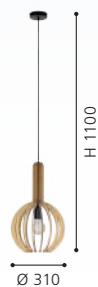

900151

900152

900153

900151 VELASCO

pendant light; steel, black / wood, maple
Hängeleuchte; Stahl, schwarz / Holz, ahorn
luminaire en suspension; acier, noir / bois, érable

H 1100, Ø 310

900152 VELASCO

pendant light; steel, black / wood, maple
Hängeleuchte; Stahl, schwarz / Holz, ahorn
luminaire en suspension; acier, noir / bois, érable

H 1100, Ø 380

900153 VELASCO

pendant light; steel, black / wood, black
Hängeleuchte; Stahl, schwarz / Holz, schwarz
luminaire en suspension; acier, noir / bois, noir

H 1100, Ø 310