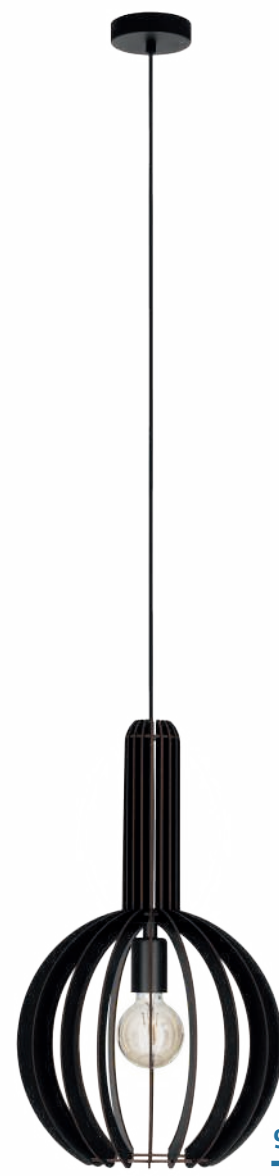

900151

900152

900153

900151 VELASCO

pendant light; steel, black / wood, maple
Hängeleuchte; Stahl, schwarz / Holz, ahorn
luminaire en suspension; acier, noir / bois, érable

H 1100, Ø 310

900152 VELASCO

pendant light; steel, black / wood, maple
Hängeleuchte; Stahl, schwarz / Holz, ahorn
luminaire en suspension; acier, noir / bois, érable

H 1100, Ø 380

900153 VELASCO

pendant light; steel, black / wood, black
Hängeleuchte; Stahl, schwarz / Holz, schwarz
luminaire en suspension; acier, noir / bois, noir

H 1100, Ø 310