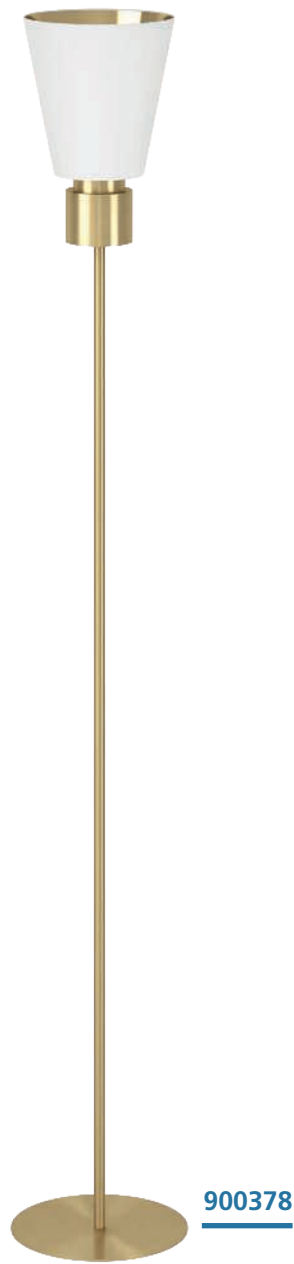

**900376**

**900378**

**900377**

**900376 AGLIENTINA**

pendant light; steel, brushed brass / fabric, white, brass  
Hängeleuchte; Stahl, messing-gebürstet / Textil, weiss, messing  
luminaire en suspension; acier, laiton brossé / tissu, blanc, laiton

H 1100, Ø 200

E27 1x 40W

9 008606 243587

**900378 AGLIENTINA**

floor light; steel, brushed brass / fabric, white, brass  
Stehleuchte; Stahl, messing-gebürstet / Textil, weiss, messing  
lampadaire; acier, laiton brossé / tissu, blanc, laiton

H 1700, Ø 200, Base: Ø 250

E27 1x 40W

9 008606 243600

**900377 AGLIENTINA**

pendant light; steel, brushed brass / fabric, white, brass  
Hängeleuchte; Stahl, messing-gebürstet / Textil, weiss, messing  
luminaire en suspension; acier, laiton brossé / tissu, blanc, laiton

L 900, B 200, H 1100

E27 3x 40W

9 008606 243594