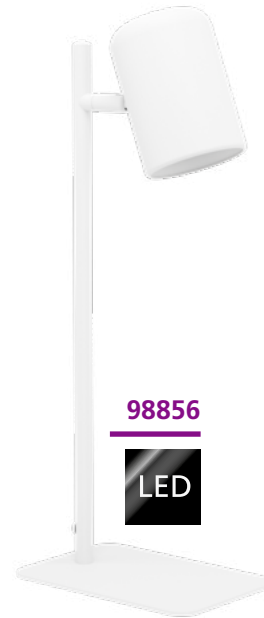

98855

LED

98856

LED

98855 CEPPINO

table light; steel, black, white
Tischleuchte; Stahl, schwarz, weiss
luminaire de table; acier, noir, blanc

H 380, Base: B 165, T 110

GU10 1x 4,5W 1x 345lm

98856 CEPPINO

table light; steel, white
Tischleuchte; Stahl, weiss
luminaire de table; acier, blanc

H 380, Base: B 165, T 110

GU10 1x 4,5W 1x 345lm

98832 VERADAL

table light; wood, plastic, white, brown / steel, white
Tischleuchte; Holz, Kunststoff, weiss, braun / Stahl, weiss
luminaire de table; wood, plastic, blanc, marron / acier, blanc

B 125, H 420, Base: Ø 160

E27 1x 40W