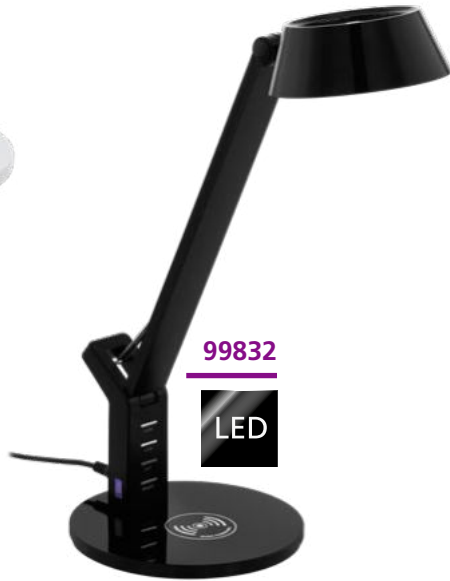

99831

LED

99832

LED

93901

The touch buttons can be used to dim the luminaire and adjust the light colour.

Über die Berührungsschalter kann man die Leuchte dimmen und die Lichtfarbe einstellen.

Les boutons tactiles peuvent être utilisés pour dimmer et régler la couleur de la lumière.

93901

LED

99831 BANDERALO

table light; plastic, white
Tischleuchte; Kunststoff, weiss
luminaire de table; plastique, blanc

L 295, B 170, H 405, Base: Ø 170

4,8W 700lm

9 002759 998318

99832 BANDERALO

table light; plastic, black
Tischleuchte; Kunststoff, schwarz
luminaire de table; plastique, noir

L 295, B 170, H 405, Base: Ø 170

4,8W 700lm

9 002759 998325

93901 SELLANO

table light; plastic, steel, white
Tischleuchte; Kunststoff, Stahl, weiss
luminaire de table; plastique, acier, blanc

H 430, Base: B 180, T 180

6W 630lm

9 002759 939014