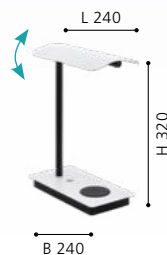

99828

LED

99829

LED

99828 ARENAZA

table light; steel, plastic, white, black
Tischleuchte; Stahl, Kunststoff, weiss, schwarz
luminaire de table; acier, plastique, blanc, noir

L 240, B 130, H 320, Base: B 240, T 120

9 002759 998288

99829 ARENAZA

table light; steel, plastic, black
Tischleuchte; Stahl, Kunststoff, schwarz
luminaire de table; acier, plastique, noir

L 240, B 130, H 320, Base: B 240, T 120

9 002759 998295