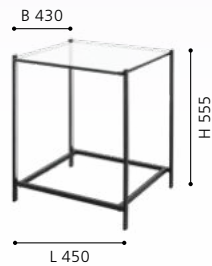

99794

99597 NARANJO

table light; steel, black / glass, clear
Tischleuchte; Stahl, schwarz / Glas, klar
luminaire de table; acier, noir / verre, clair

L 450, B 430, H 555

4x 4,1 W 1520lm

9 002759 995973

99794 DESIERTO

table light; steel, wood, black, brown
Tischleuchte; Stahl, Holz, schwarz, braun
luminaire de table; acier, bois, noir, marron

H 540, Ø 450

E27 1x 40W

9 002759 997946