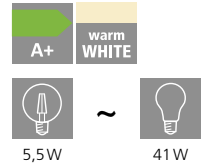

**12224 E27-LED-G95**

<b>Dimensions</b> Abmessungen / dimensions	L 140, Ø 95
<b>Socket</b> Sockel / douille	E27
<b>Wattage</b> Wattage / puissance	5,5W
<b>Light Colour</b> Lichtfarbe / couleur lumineuse	2200K
<b>Operating voltage</b> Betriebsspannung / tension de fonctionnement	220-240V,50/60Hz
<b>Switching cycles</b> Schaltzyklen / cycles de fonctionnement	25.000 x
<b>Operating hours</b> Betriebsstunden / heures de fonctionnement	20.000 h
<b>Colour rendering index</b> Farbwiedergabeindex / L'indice de restitution de couleurs	>80

**5,5W****500 lm**  
LUMEN

5,5W

41W

**12225 E27-LED-G125**

<b>Dimensions</b> Abmessungen / dimensions	L 172, Ø 125
<b>Socket</b> Sockel / douille	E27
<b>Wattage</b> Wattage / puissance	6W
<b>Light Colour</b> Lichtfarbe / couleur lumineuse	2200K
<b>Operating voltage</b> Betriebsspannung / tension de fonctionnement	220-240V,50/60Hz
<b>Switching cycles</b> Schaltzyklen / cycles de fonctionnement	25.000 x
<b>Operating hours</b> Betriebsstunden / heures de fonctionnement	20.000 h
<b>Colour rendering index</b> Farbwiedergabeindex / L'indice de restitution de couleurs	>80

**6W****650 lm**  
LUMEN

6W

50W