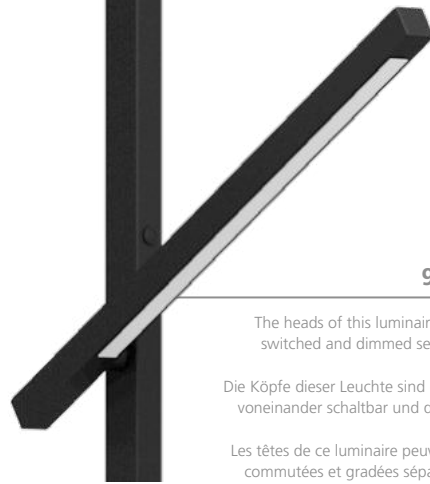

99822

99882

The heads of this luminaire can be switched and dimmed separately.
Die Köpfe dieser Leuchte sind getrennt voneinander schaltbar und dimmbar.
Les têtes de ce luminaire peuvent être commutées et gradées séparément.

99113

This lamp is rotatable.
Diese Leuchte ist drehbar.
Cette lampe est rotative.

0-180°

0-80°

99822 CARBONERAS

floor light; steel, black / plastic, transparent
Stehleuchte; Stahl, schwarz / Kunststoff, transparent
lampadaire; acier, noir / plastique, transparent

L 400, B 250, H 1800, Base: B 330, T 240

21,6W 1720lm 6,5W 780lm

9 002759 998226

99113 BUDENSEA

floor light; cast aluminium, black, white
Stehleuchte; Aluguss, schwarz, weiss
lampadaire; fonte d'aluminium, noir, blanc

L 365, B 250, H 1800

2x 345lm

9 002759 991135

99113