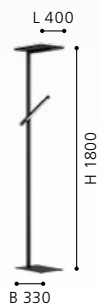

99822

99882

The heads of this luminaire can be switched and dimmed separately.
Die Köpfe dieser Leuchte sind getrennt voneinander schaltbar und dimmbar.
Les têtes de ce luminaire peuvent être commutées et gradées séparément.

99113

This lamp is rotatable.
Diese Leuchte ist drehbar.
Cette lampe est rotative.

0-180°

0-80°

99822 CARBONERAS

floor light; steel, black / plastic, transparent
Stehleuchte; Stahl, schwarz / Kunststoff, transparent
lampadaire; acier, noir / plastique, transparent

L 400, B 250, H 1800, Base: B 330, T 240

21,6W 1720lm 6,5W 780lm

9 002759 998226

99113 BUDENSEA

floor light; cast aluminium, black, white
Stehleuchte; Aluguss, schwarz, weiss
lampadaire; fonte d'aluminium, noir, blanc

L 365, B 250, H 1800

2x 345lm

9 002759 991135

99113