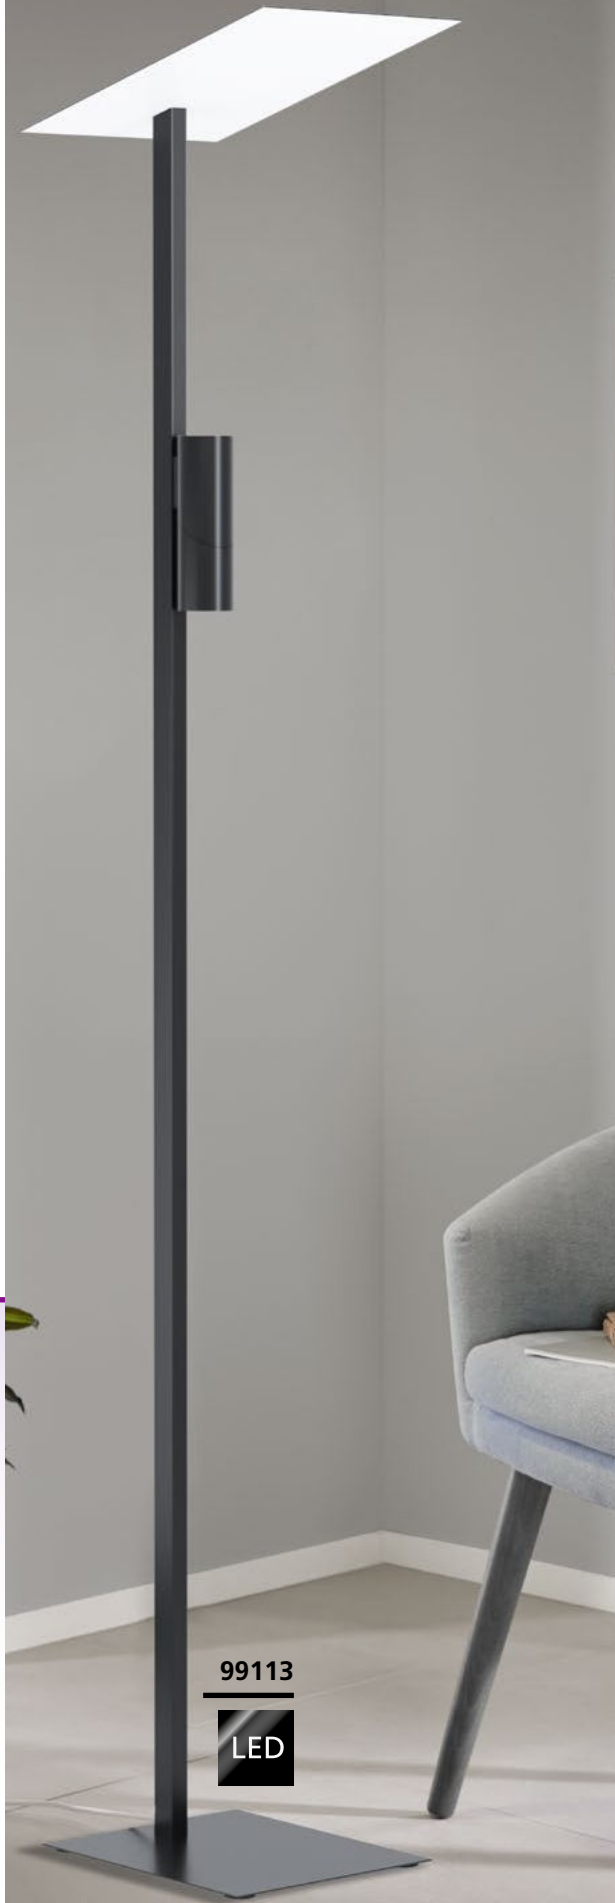

99822

99882

The heads of this luminaire can be switched and dimmed separately.
Die Köpfe dieser Leuchte sind getrennt voneinander schaltbar und dimmbar.
Les têtes de ce luminaire peuvent être commutées et gradées séparément.

99113

This lamp is rotatable.
Diese Leuchte ist drehbar.
Cette lampe est rotative.

0-180°

0-80°

99822 CARBONERAS

floor light; steel, black / plastic, transparent
Stehleuchte; Stahl, schwarz / Kunststoff, transparent
lampadaire; acier, noir / plastique, transparent

L 400, B 250, H 1800, Base: B 330, T 240

21,6W 1720lm 6,5W 780lm

9 002759 998226

99113 BUDENSEA

floor light; cast aluminium, black, white
Stehleuchte; Aluguss, schwarz, weiss
lampadaire; fonte d'aluminium, noir, blanc

L 365, B 250, H 1800

2x 345lm

9 002759 991135

99113