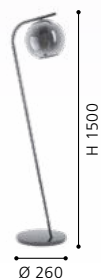

98453

98453

98674

99715

98453 TERRIENTE

floor light; steel, black / glass vaporized, black-transparent
 Stehleuchte; Stahl, schwarz / Glas bedampft, schwarz-transparent
 lampadaire; acier, noir / verre vaporisé, noir transparent

H 1500, Base: Ø 260

9 002759 984533

98674 REKALDE

floor light; steel, black, white
 Stehleuchte; Stahl, schwarz, weiss
 lampadaire; acier, noir, blanc

L 290, B 160, H 1500, Base: Ø 250

9 002759 986742

99715 PICACHA

floor light; steel, black / plastic, white
 Stehleuchte; Stahl, schwarz / Kunststoff, weiss
 lampadaire; acier, noir / plastique, blanc

H 1625, Base: B 150, T 150

9 002759 997151