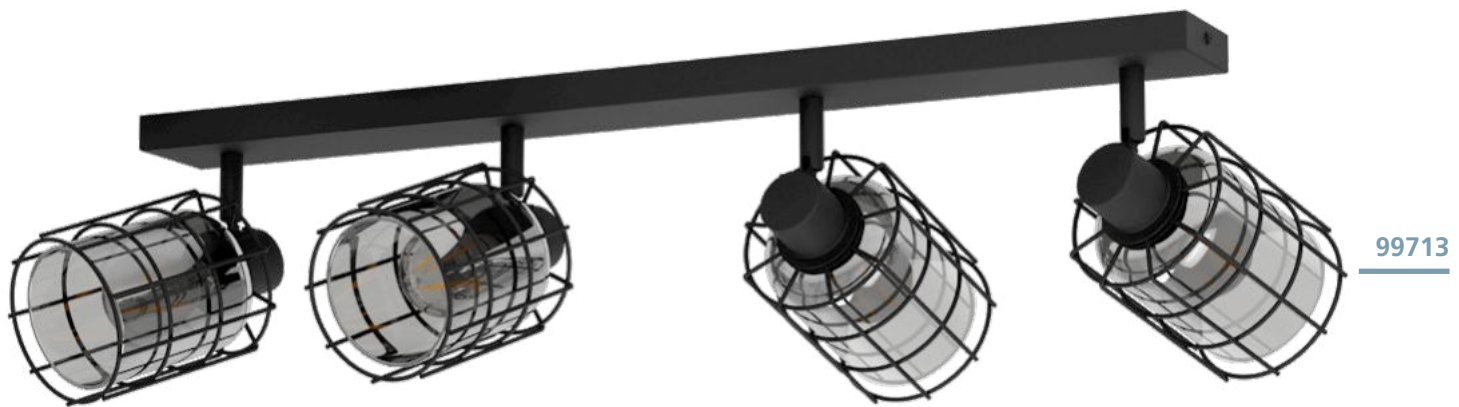

99711 | 99712 | 99713

99711 CONSACA

spot; steel, black / glass vaporized, black-transparent
Spot; Stahl, schwarz / Glas bedampft, schwarz-transparent
spot; acier, noir / verre vaporisé, noir transparent

L 120, H 220, A 160

99713 CONSACA

spot; steel, black / glass vaporized, black-transparent
Spot; Stahl, schwarz / Glas bedampft, schwarz-transparent
spot; acier, noir / verre vaporisé, noir transparent

L 780, H 205, A 160

99712 CONSACA

spot; steel, black / glass vaporized, black-transparent
Spot; Stahl, schwarz / Glas bedampft, schwarz-transparent
spot; acier, noir / verre vaporisé, noir transparent

L 340, H 205, A 160