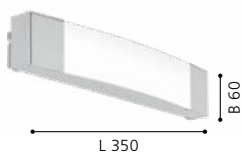

99692 SANIA 5

wall light; steel, satin nickel, white / plastic, satiné
Wandleuchte; Stahl, nickel-matt, weiss / Kunststoff, satiniert
applique; acier, nickel mat, blanc / plastique, satiné

L 620, H 80, A 90

26,5W

2700lm

IP44

9 002759 977184