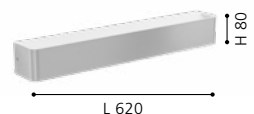

9 002759 996925