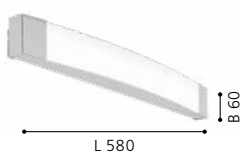

L 350

B 60

9 002759 977191