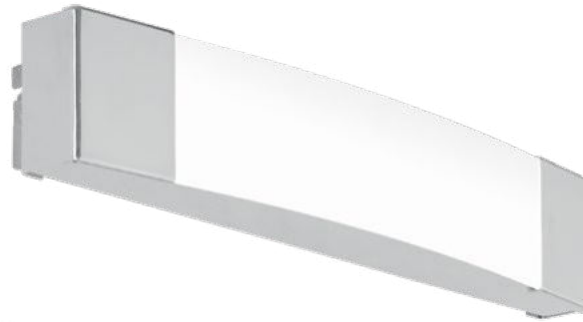

99692

97718

97719

97718 SIDERNO

mirror light; steel, chrome / plastic, satiné
Spiegelleuchte; Stahl, chrom / Kunststoff, satiniert
applique pour miroir; acier, chrome / plastique, satiné

L 350, B 60, A 55

8,3W

900lm

IP44

97719 SIDERNO

mirror light; steel, chrome / plastic, satiné
Spiegelleuchte; Stahl, chrom / Kunststoff, satiniert
applique pour miroir; acier, chrome / plastique, satiné

L 580, B 60, A 65

16W

1700lm

IP44

99692 SANIA 5

wall light; steel, satin nickel, white / plastic, satiné
Wandleuchte; Stahl, nickel-matt, weiss / Kunststoff, satiniert
applique; acier, nickel mat, blanc / plastique, satiné

L 620, H 80, A 90

26,5W

2700lm

IP44

9 002759 977184

L 350

B 60

9 002759 977191

L 580

B 60

9 002759 996925

L 620

H 80