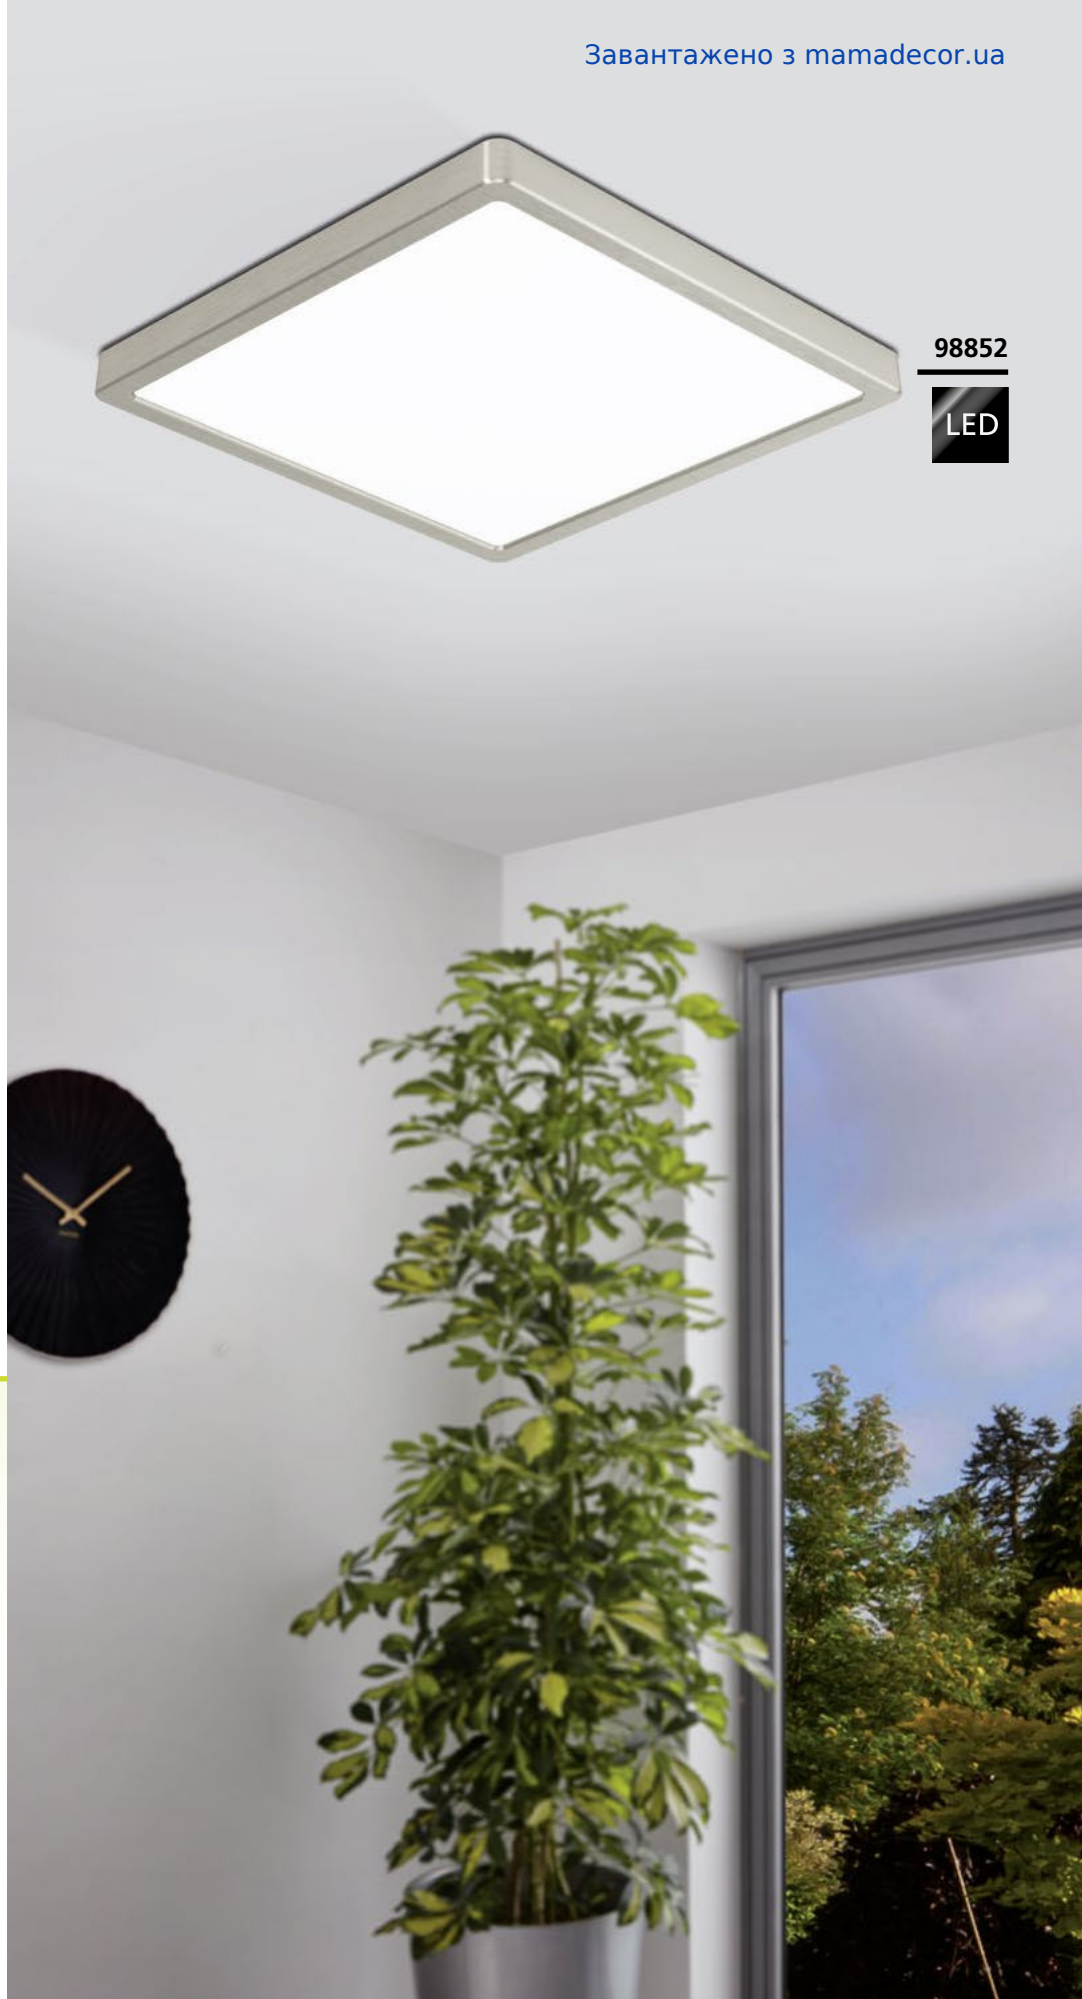

### 98852 FUEVA-Z

surface-mounted light; aluminium, satin nickel / plastic, white  
Aufbauleuchte; Alu, nickel-matt / Kunststoff, weiss  
luminaire en saillie; aluminium, nickel mat / plastique, blanc

L 285, B 285, H 28