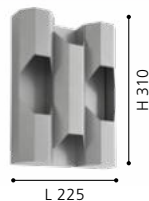

99689

LED

98841

LED

98841 ZINACUA

wall light; steel, silver
Wandleuchte; Stahl, silber
applique; acier, argent

L 225, H 310, A 85

GU10

4x 4,5 W

4x
345 lm

9 002759 988418

INCL.

L 225

H 310