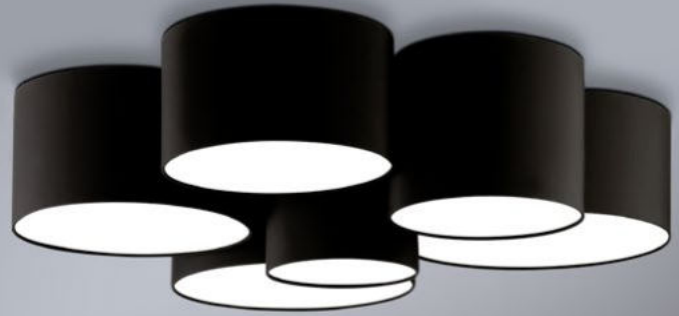

99508

97479 | 97838 | 98409
99508 | 99509

99509

99508 PASTORE 2

ceiling light; steel, white / fabric, black, white
Deckenleuchte; Stahl, weiss / Textil, schwarz, weiss
plafonnier; acier, blanc / tissu, noir, blanc

L 610, B 495, H 255

E27 3x 60W

9 002759 995089

99509 PASTORE 2

ceiling light; steel, white / fabric, black, white
Deckenleuchte; Stahl, weiss / Textil, schwarz, weiss
plafonnier; acier, blanc / tissu, noir, blanc