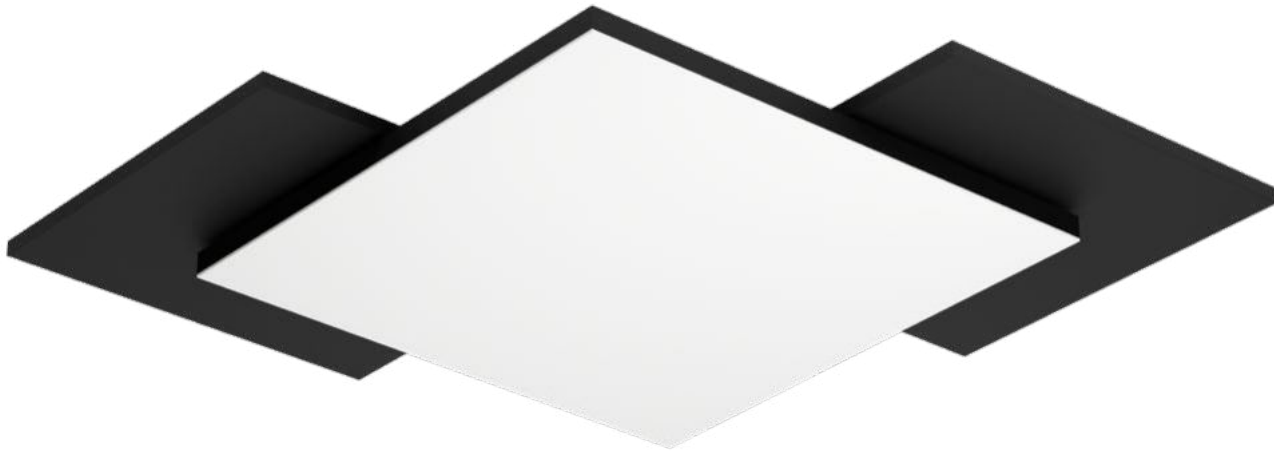

### TUMARIA

This luminaires have rotatable panels in wood look and black.

Diese Artikel verfügen über Platten in Holzoptik und schwarz zum Wechseln.

Ces luminaires a des panneaux en bois optique et noir à changer.

#### 99656 TAMURIA

ceiling light; steel, wood, black, brown / plastic, white  
Deckenleuchte; Stahl, Holz, schwarz, braun / Kunststoff, weiss  
plafonnier; acier, bois, noir, marron / plastique, blanc

L 435, B 435, H 70