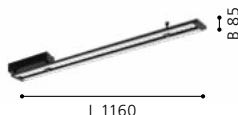

9 002759 984915

9 002759 984946