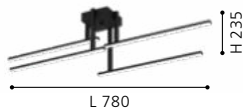

9 002759 998172