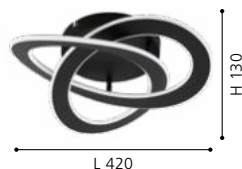

### 99817 IPOLITTO

ceiling light; aluminium, steel, black / plastic, white  
Deckenleuchte; Alu, Stahl, schwarz / Kunststoff, weiss  
plafonnier; aluminium, acier, noir / plastique, blanc

L 780, B 165, H 235

### 99395 ROLIMARE

ceiling light; aluminium, black / plastic, white  
Deckenleuchte; Alu, schwarz / Kunststoff, weiss  
plafonnier; aluminium, noir / plastique, blanc

L 420, B 400, H 130

35W 5500lm

9 002759 993955

### 98539 GROMOLA

ceiling light; aluminium, steel, black, champagne  
Deckenleuchte; Alu, Stahl, schwarz, champagner  
plafonnier; aluminium, acier, noir, champagne

H 330, Ø 540

33,8W 4000lm

9 002759 985394