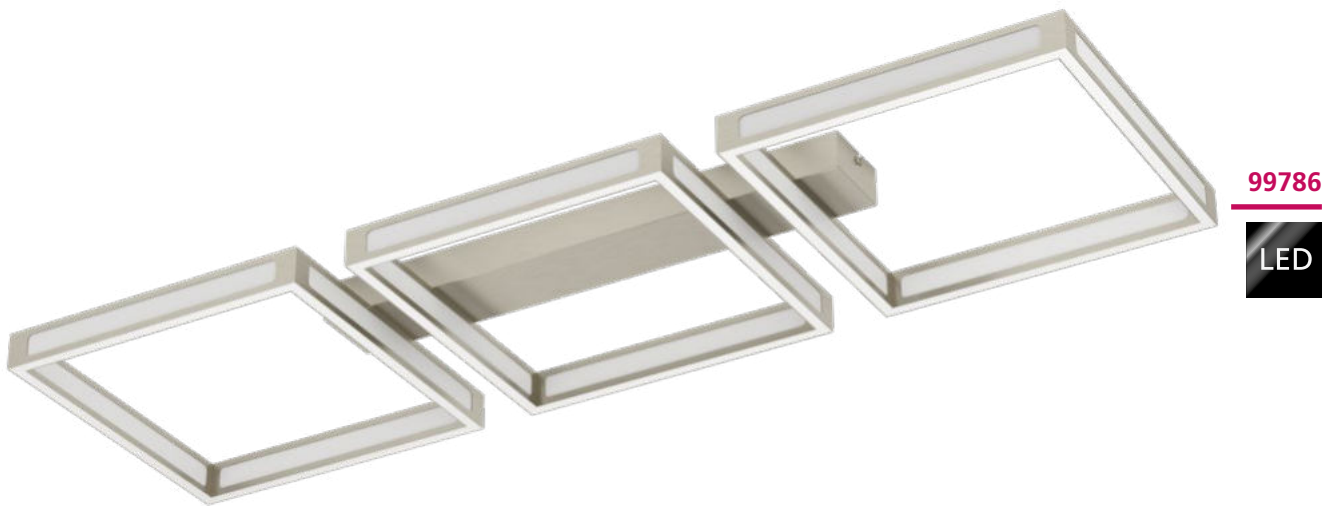

99786

99784 ALTAFLOR

ceiling light; steel, satin nickel / plastic, white
Deckenleuchte; Stahl, nickel-matt / Kunststoff, weiss
plafonnier; acier, nickel mat / plastique, blanc

L 310, B 310, H 70

12W 1200lm

99785 ALTAFLOR

ceiling light; steel, satin nickel / plastic, white
Deckenleuchte; Stahl, nickel-matt / Kunststoff, weiss
plafonnier; acier, nickel mat / plastique, blanc

L 640, B 295, H 70

24W 2400lm

99786 ALTAFLOR

ceiling light; steel, satin nickel / plastic, white
Deckenleuchte; Stahl, nickel-matt / Kunststoff, weiss
plafonnier; acier, nickel mat / plastique, blanc

L 990, B 295, H 70

36W 3600lm

9 002759 997847

9 002759 997854

9 002759 997861