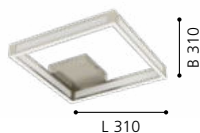

9 002759 997854