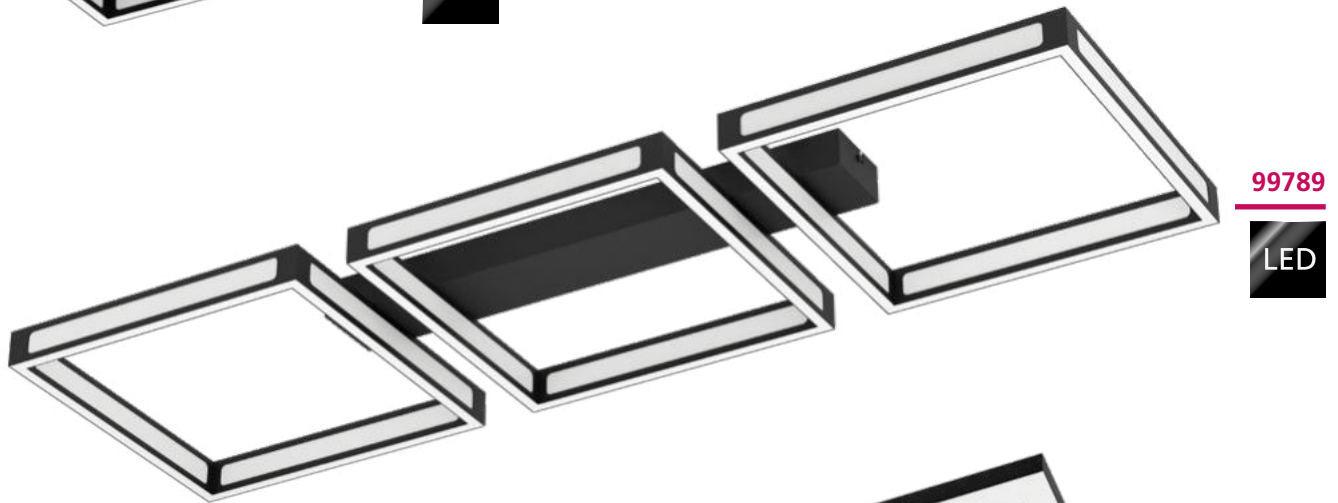

99787

99789

99792

99787 ALTAFLOR

ceiling light; steel, black / plastic, white
Deckenleuchte; Stahl, schwarz / Kunststoff, weiss
plafonnier; acier, noir / plastique, blanc

L 310, B 310, H 70

12W 1200lm

99789 ALTAFLOR

ceiling light; steel, black / plastic, white
Deckenleuchte; Stahl, schwarz / Kunststoff, weiss
plafonnier; acier, noir / plastique, blanc

L 990, B 295, H 70

36W 3600lm

99792 MONIROTE

ceiling light; steel, aluminium, black / plastic, white
Deckenleuchte; Stahl, Alu, schwarz / Kunststoff, weiss
plafonnier; acier, aluminium, noir / plastique, blanc

L 780, H 45

37W 4450lm remote

9 002759 997878

9 002759 997892

9 002759 997922