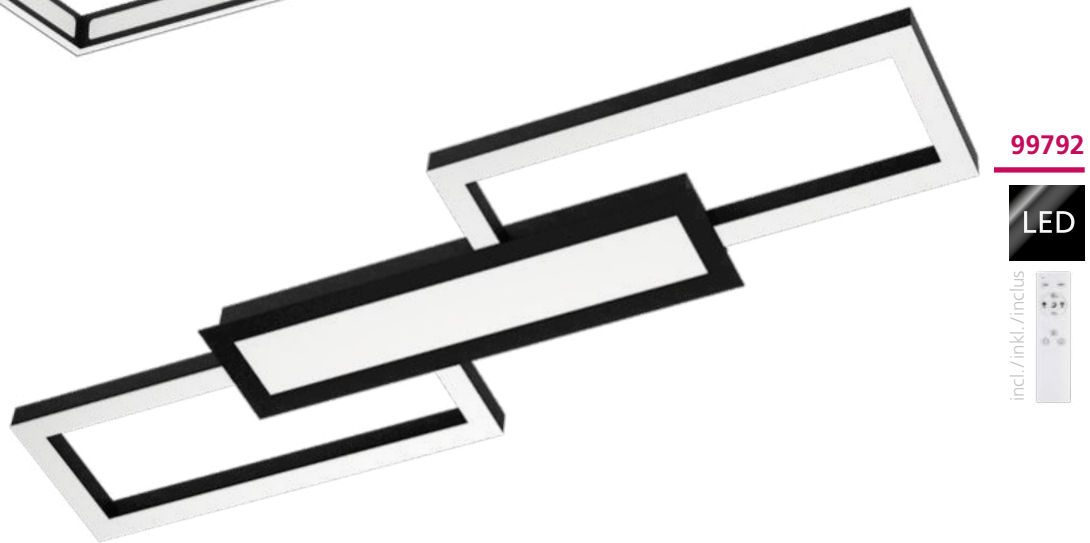

99792

99787 ALTAFLOR

ceiling light; steel, black / plastic, white
Deckenleuchte; Stahl, schwarz / Kunststoff, weiss
plafonnier; acier, noir / plastique, blanc

L 310, B 310, H 70

12W 1200lm

99789 ALTAFLOR

ceiling light; steel, black / plastic, white
Deckenleuchte; Stahl, schwarz / Kunststoff, weiss
plafonnier; acier, noir / plastique, blanc

L 990, B 295, H 70

36W 3600lm

99792 MONIROTE

ceiling light; steel, aluminium, black / plastic, white
Deckenleuchte; Stahl, Alu, schwarz / Kunststoff, weiss
plafonnier; acier, aluminium, noir / plastique, blanc

L 780, H 45

37W 4450lm remote

9 002759 997878

9 002759 997892

9 002759 997922