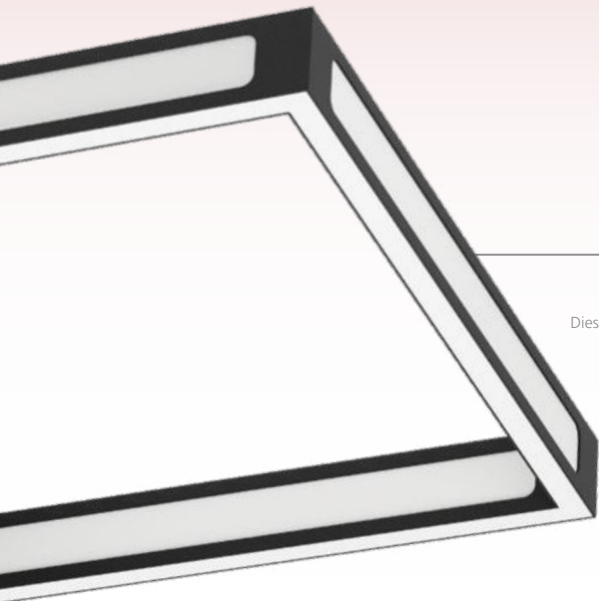

99788

LED

ALTAFLOR

These luminaires have an additional glow on the inside.

Diese Leuchten haben einen zusätzlichen Lichtschein nach Innen.

Ces luminaires ont une lueur supplémentaire à l'intérieur.

99788 ALTAFLOR

ceiling light; steel, black / plastic, white
Deckenleuchte; Stahl, schwarz / Kunststoff, weiss
plafonnier; acier, noir / plastique, blanc

L 640, B 295, H 70

LED

24W

warm
WHITE

2400lm

9 002759 997885