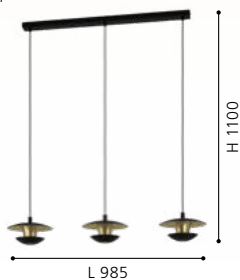

99663

LED

99663 NUVANO

pendant light; steel, black, gold
Hängeleuchte; Stahl, schwarz, gold
luminaire en suspension; acier, noir, or

L 985, B 225, H 1100

GU10

3x 4,5W

3x

345 lm

9 002759 996635

INCL.

L 985

H 1100

DESIGN
HIGHLIGHT
DETAIL