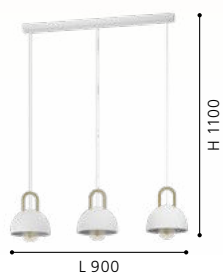

### 99696 CALMANERA

pendant light; steel, white, brass  
 Hängeleuchte; Stahl, weiss, messing  
 luminaire en suspension; acier, blanc, laiton

L 900, B 200, H 1100

### 99695 CALMANERA

pendant light; steel, white, brass  
 Hängeleuchte; Stahl, weiss, messing  
 luminaire en suspension; acier, blanc, laiton

H 1100, Ø 325