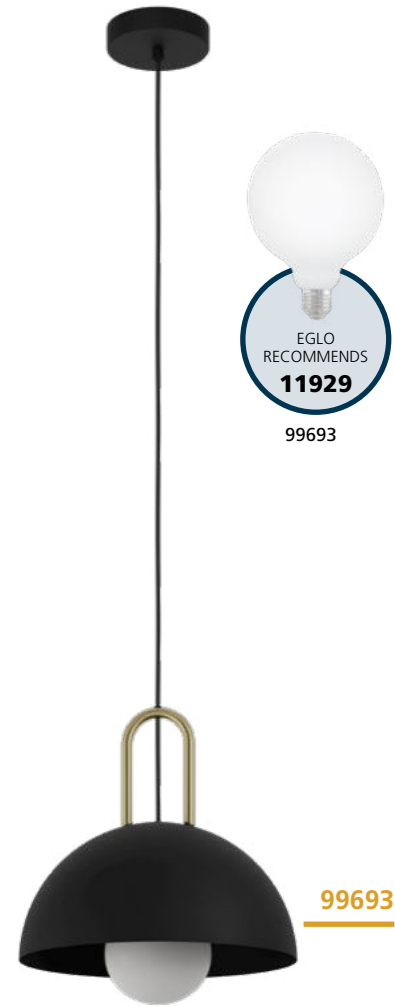

**99694**

99693

**99693**

**99694 CALMANERA**

pendant light; steel, black, brass  
Hängeleuchte; Stahl, schwarz, messing  
luminaire en suspension; acier, noir, laiton

L 900, B 200, H 1100

**99693 CALMANERA**

pendant light; steel, black, brass  
Hängeleuchte; Stahl, schwarz, messing  
luminaire en suspension; acier, noir, laiton

H 1100, Ø 325