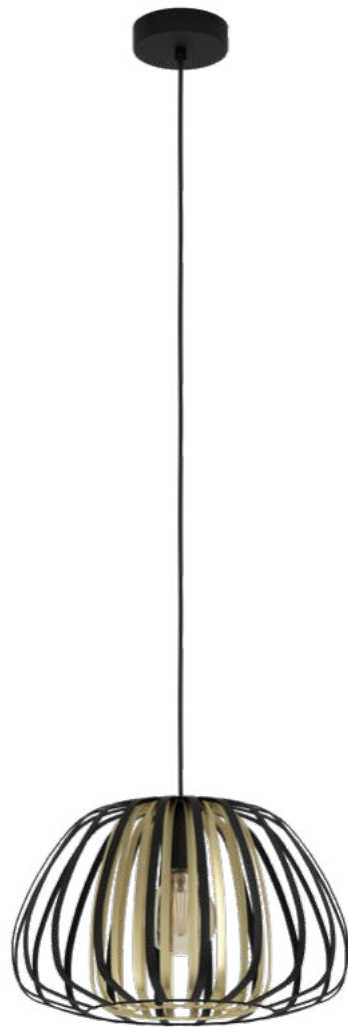

99665

99666

99665 ENCINITOS

pendant light; steel, black, gold
Hängeleuchte; Stahl, schwarz, gold
luminaire en suspension; acier, noir, or

H 1100, Ø 255

9 002759 996659

99666 ENCINITOS

pendant light; steel, black, gold
Hängeleuchte; Stahl, schwarz, gold
luminaire en suspension; acier, noir, or

H 1100, Ø 375

9 002759 996666