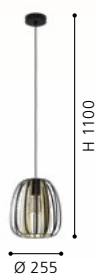

99665

99666

99665 ENCINITOS

pendant light; steel, black, gold
Hängeleuchte; Stahl, schwarz, gold
luminaire en suspension; acier, noir, or

H 1100, Ø 255

9 002759 996659

99666 ENCINITOS

pendant light; steel, black, gold
Hängeleuchte; Stahl, schwarz, gold
luminaire en suspension; acier, noir, or

H 1100, Ø 375

9 002759 996666