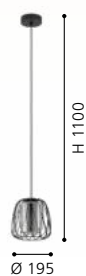

99705 FLORESTA

pendant light; steel, black / glass vaporized, black-transparent
 Hängeleuchte; Stahl, schwarz / Glas bedampft, schwarz-transparent
 luminaire en suspension; acier, noir / verre vaporisé, noir transparent

H 1100, Ø 195

E27 1x 40W

99706 FLORESTA

pendant light; steel, black / glass vaporized, black-transparent
 Hängeleuchte; Stahl, schwarz / Glas bedampft, schwarz-transparent
 luminaire en suspension; acier, noir / verre vaporisé, noir transparent

L 890, B 190, H 1100

E27 3x 40W

99707 ZOCABON

pendant light; steel, black / glass, clear
 Hängeleuchte; Stahl, schwarz / Glas, klar
 luminaire en suspension; acier, noir / verre, clair

L 815, B 110, H 1100