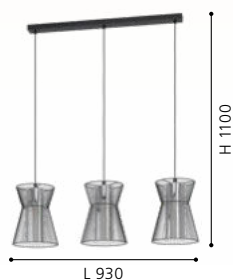

99635 | 99636

99634

99636

DESIGN
HIGHLIGHT
DETAIL

99634 MASETA

pendant light; steel, black / smoked glass, black-transparent
Hängeleuchte; Stahl, schwarz / Rauchglas, schwarz-transparent
luminaire en suspension; acier, noir / verre fumé, noir transparent

L 930, B 225, H 1100

E27

3x 40W

9 002759 996345

99636 MASETA

pendant light; steel, gold-coloured / glass opal-matt, white
Hängeleuchte; Stahl, goldfarben / Glas opal-matt, weiss
luminaire en suspension; acier, doré / verre opale mat, blanc

L 930, B 225, H 1100

E27

3x 40W

9 002759 996369

99633 MASETA

pendant light; steel, black / smoked glass, black-transparent
Hängeleuchte; Stahl, schwarz / Rauchglas, schwarz-transparent
luminaire en suspension; acier, noir / verre fumé, noir transparent