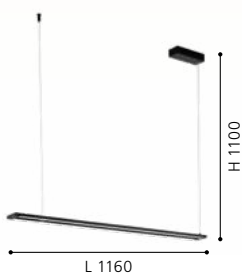

### 98492 AMONTILLADO

pendant light; aluminium, steel, black / plastic, white  
 Hängeleuchte; Alu, Stahl, schwarz / Kunststoff, weiss  
 luminaire en suspension; aluminium, acier, noir / plastique, blanc

L 1160, B 85, H 1100

27W 3500lm

9 002759 984922

### 99599 CAMBULOS

pendant light; steel, black / plastic, white  
 Hängeleuchte; Stahl, schwarz / Kunststoff, weiss  
 luminaire en suspension; acier, noir / plastique, blanc

L 935, B 105, H 1100

2x 17W 4000lm

L 1160, B 80, H 1100

14,5W 2050lm

9 002759 984953