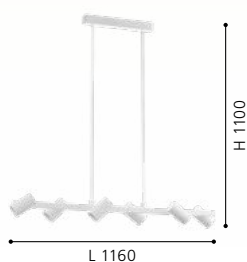

98687 GATUELA

pendant light; steel, white, satin nickel

Hängeleuchte; Stahl, weiss, nickel-matt

luminaire en suspension; acier, blanc, nickel mat

L 1160, B 190, H 1100

E14 6x 25W

9 002759 986872

99819 ROVIRA

pendant light; aluminium, steel, silver / plastic, white

Hängeleuchte; Alu, Stahl, silber / Kunststoff, weiss

luminaire en suspension; aluminium, acier, argent / plastique, blanc

L 770, B 50, H 1100

LED warm WHITE 3x 6,5W 2280lm

9 002759 998196

99821 ROVIRA

pendant light; aluminium, steel, black / plastic, white

Hängeleuchte; Alu, Stahl, schwarz / Kunststoff, weiss

luminaire en suspension; aluminium, acier, noir / plastique, blanc

L 770, B 50, H 1100

LED warm WHITE 3x 6,5W 2280lm

9 002759 998219